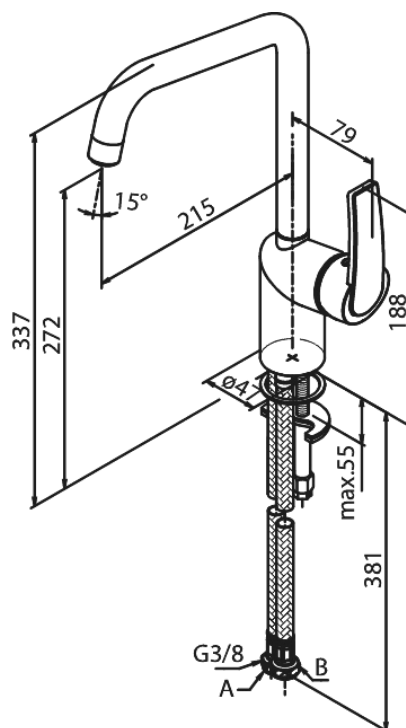

Omadused

Hals Interiors
Kivikülv 8, EE-12919 Tallinn

Tel.: 71 51 400 hals@hals.ee

Rohkem informatsiooni <https://damixa.ee>

damixa